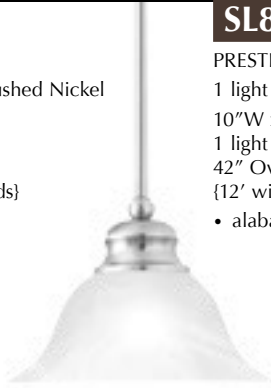

SL829678

PRESTIGE

1 light mini pendant in Brushed Nickel
10"W x 6"H
1 light x 100W MED
42" Overall height
{12' wire} {2-12" + 2-6" rods}

- alabaster style glass