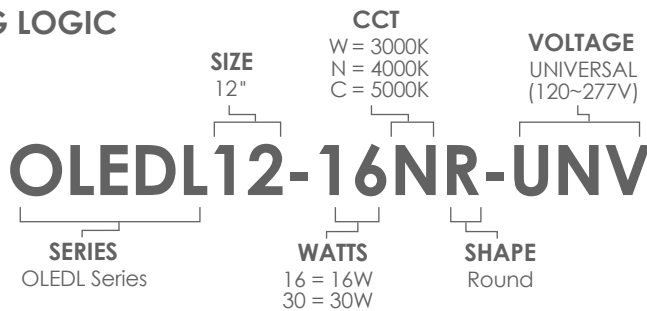

CATALOG LOGIC

ORDERING

ITEM	MODEL	CCT	LUMEN	WATTS
399558	OLEDL12-16WR-UNV	3000K	1370	16
399579	OLEDL12-16NR-UNV	4000K	1500	16
399580	OLEDL12-16CR-UNV	5000K	1500	16
399803	OLEDL12-30WR-UNV	3000K	2850	30
399802	OLEDL12-30NR-UNV	4000K	3100	30
399801	OLEDL12-30CR-UNV	5000K	3100	30