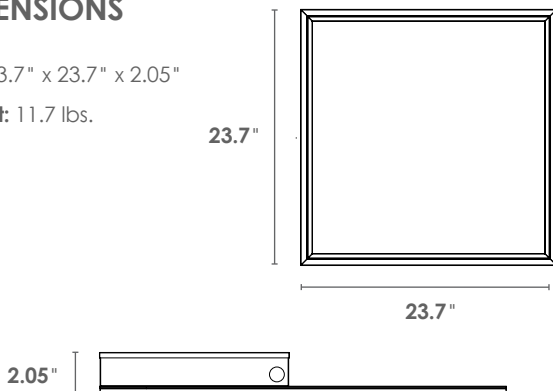

CATALOG LOGIC

ORDERING

ITEM	MODEL	CCT	LUMEN	WATTS
399744	OLPLX14-38W-UNV	3500K	3800	41
399745	OLPLX14-41N-UNV	4000K	4100	41
399746	OLPLX14-42C-UNV	5000K	4200	41

DIMENSIONS

Size: 47.76" x 11.7" x 1.85"

Weight: 15.14 lbs.

CATALOG LOGIC

ORDERING

ITEM	MODEL	CCT	LUMEN	WATTS
399741	OLPLX22-38W-UNV	3500K	3800	41
399742	OLPLX22-41N-UNV	4000K	4100	41
399743	OLPLX22-42C-UNV	5000K	4200	41

DIMENSIONS

Size: 23.7" x 23.7" x 2.05"

Weight: 11.7 lbs.